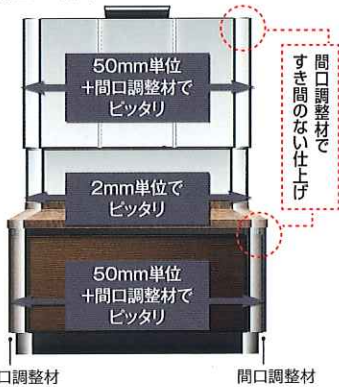

## ● デザイン

憧れに応える高級感ある3タイプ

動画でCheck!

ボウル一体タイプ

ホテルのような気品ある優雅な洗面空間にしたい人におすすめ。

ハイバックベッセルタイプ

使いやすさを重視した洗練された美しい洗面空間にしたい人におすすめ。

ベッセルタイプ

## ● 施工性

ミリオーダー対応で美しく納まる

両側壁の場合

間口調整材で  
すき間のない仕上げ

両側が壁の場合もすき間なくピッタリ納めることができます。

※片側・両側オープンの場合は50mm単位の間口対応です。  
※ハイバックベッセルタイプは間口900、1200、1500mmのみの対応です。