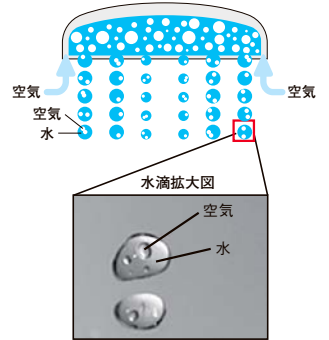

### パワーマッサージ

肩、首、頭へダイレクトにアプローチ。ほどよい強さとリズムが織りなす水流で心地よいマッサージ感を得られる。

#### 圧力変化のイメージ

※当社測定データからのイメージ

### アクアスプレー

空気をたっぷりを含んだ肌当たりの良い大粒の水 droplet でボリュームのある浴び心地と節水も実現。

#### シャワーヘッド断面

※イメージ