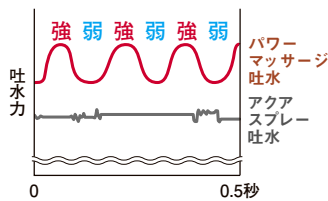

#### ● ウルトラファインバブルを含んだシルクミスト

**ウルトラファインバブル**  
(直径0.001mm未満の泡)

ウルトラファインバブルは毛穴の間に入り込める大きさです。

※イメージ

ミスト水流 1mLあたり  
**ウルトラファインバブルが**  
約**7000**万個

※水道1mLあたり(水温15°C±1°C・水道蛇口流量5.5L/分)に含まれるウルトラファインバブルの合計値(水質・環境・時期により数値は変動します)※20.10.30~21.01.18・計2回の測定による最大値は7,100万個(平均値は6,700万個)。第三者機関にて測定。  
※「ウルトラファインバブル」はFBIAの登録商標です。

#### ● 洗浄力

約1分間シルクミストを当てて、手で軽く擦るだけで、メイクをすっきり洗い流せます。

※結果には個人差があります。※メイクの種類や塗り方によっては十分な効果が得られない場合があります。※メイク落としと組合せてお使いいただくことをおすすめします。

### パワーマッサージ

肩、首、頭へダイレクトにアプローチ。ほどよい強さとリズムが織りなす水流で心地よいマッサージ感を得られる。

#### 圧力変化のイメージ

※当社測定データからのイメージ