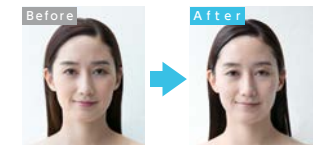

### シルクミスト

やわらかな肌あたりのミストは絹のようになめらかで、やさしく皮脂汚れを洗い流す。

#### ● ウルトラファインバブルを含んだシルクミスト

**ウルトラファインバブル**  
(直径0.001mm未満の泡)

ウルトラファインバブルは毛穴の間に入り込める大きさです。

※イメージ

ミスト水流 1mLあたり  
**ウルトラファインバブルが**  
約**7000**万個

※水道1mLあたり(水温15°C±1°C・水道蛇口流量5.5L/分)に含まれるウルトラファインバブルの合計値(水質・環境・時期により数値は変動します)※20.10.30~21.01.18・計2回の測定による最大値は7,100万個(平均値は6,700万個)。第三者機関にて測定。  
※「ウルトラファインバブル」はFBIAの登録商標です。

#### ● 洗浄力

約1分間シルクミストを当てて、手で軽く擦るだけで、メイクをすっきり洗い流せます。

※結果には個人差があります。※メイクの種類や塗り方によっては十分な効果が得られない場合があります。※メイク落としと組合せてお使いいただくことをおすすめします。

### パワーマッサージ

肩、首、頭へダイレクトにアプローチ。ほどよい強さとリズムが織りなす水流で心地よいマッサージ感を得られる。