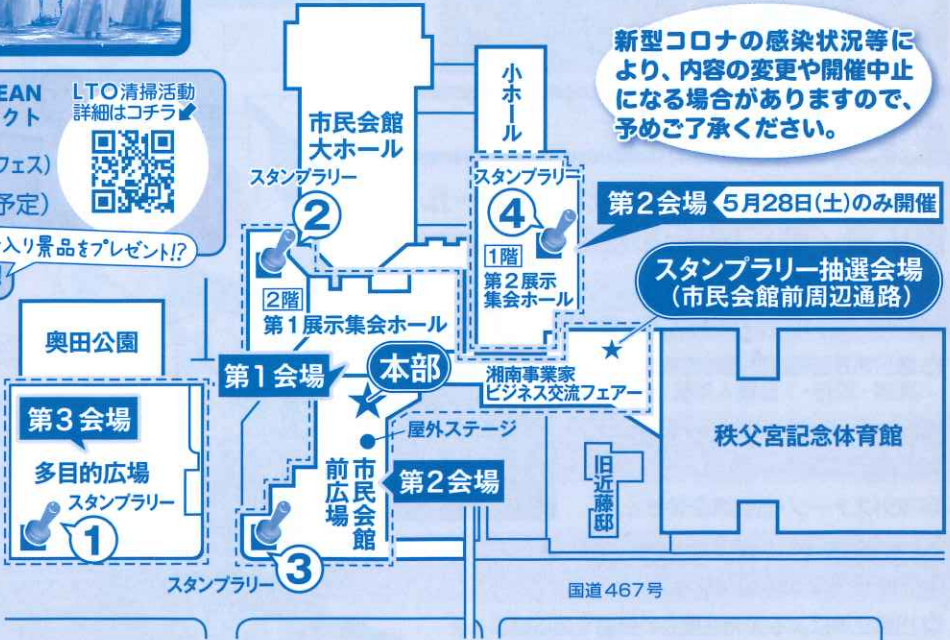

藤沢駅北口サンパール広場

同時開催 SDGsマルシェ

5月28日(土) 10:00~16:00

主催:SDGsマルシェ実行委員会

新型コロナウイルスの感染状況等により、内容の変更や開催中止になる場合がありますので、
予めご了承ください。

第2会場 5月28日(土)のみ開催

スタンプラリー抽選会場
(市民会館前周辺通路)

【お問い合わせ】 藤沢商工会議所内 2022ふじさわ産業フェスタ実行委員会事務局 TEL 0466-27-8888

藤沢商工会議所

検索

屋内会場に入場される際、下記に氏名・連絡先をご記入のうえ、各会場の入口受付にて提示してご入場ください。

ふりがな _____

お名前 _____

連絡先 (電話番号) _____

お住まい (市・町・村) _____

市 町 村

新型コロナ対策のため、藤沢市民会館ガイドラインに基づき、入場確認を行います。

受付	第1展示集会ホール	第2展示集会ホール	大ホール	小ホール